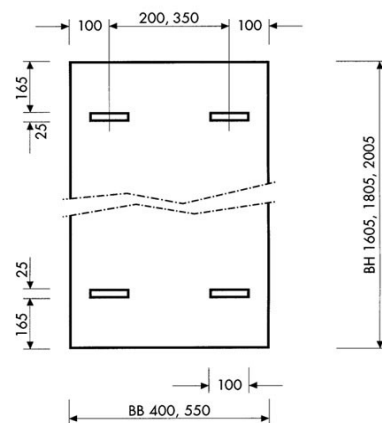

# Carat V

BH / mm	BL / mm	400				550			
		10	11	20	21	10	11	20	21
1605	Bst.-Nr.	16040-10*	16040-11*	16040-20*	16040-21*	16055-10	16055-11	16055-20*	16055-21*
	55°/45°	313 W	350 W	544 W	590 W	402 W	465 W	663 W	806 W
	70°/55°	513 W	566 W	853 W	915 W	658 W	759 W	1.038 W	1.220 W
	Preis	328 €	370 €	441 €	499 €	345 €	402 €	488 €	556 €
1805	Bst.-Nr.	18040-10	18040-11	18040-20	18040-21*	18055-10	18055-11	18055-20*	18055-21*
	55°/45°	335 W	372 W	593 W	653 W	431 W	540 W	725 W	835 W
	70°/55°	552 W	622 W	933 W	1.015 W	708 W	848 W	1.138 W	1.302 W
	Preis	347 €	416 €	471 €	540 €	369 €	432 €	523 €	595 €
2005	Bst.-Nr.	20040-10	20040-11	20040-20	20040-21	20055-10	20055-11	20055-20*	20055-21*
	55°/45°	357 W	359 W	640 W	706 W	459 W	579 W	787 W	930 W
	70°/55°	590 W	648 W	1.013 W	1.101 W	759 W	853 W	1.267 W	1.410 W
	Preis	373 €	439 €	499 €	573 €	388 €	456 €	558 €	639 €

Mit \* markierte Positionen sind derzeit nicht auf Lager

Front und Seitenansicht

DESIGN PLUS

Haltetaschen-Anordnung

Schaubild Ventilanschluss