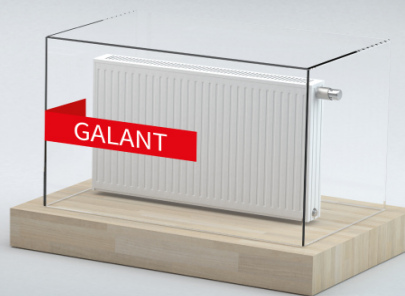

Plan vs. Profil