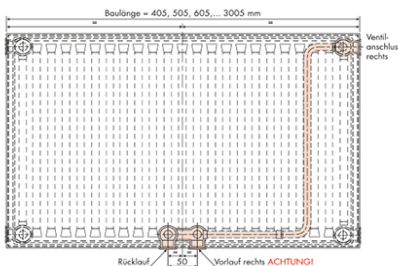

Mit \* markierte Positionen sind derzeit nicht auf Lager

Front und Seitenansicht

Rückansicht Haltetaschen

Haltetaschen Anordnung

Schaubild Ventilanschluss

## Allgemeine Daten

Kaltgewalztes Feinblech, Güte DC01 A nach DIN EN 10130/10131.

Plane, wasserdurchströmte Außenflächen aus 1,75 mm, profilierte Innenflächen aus 1,25 mm, Konvektionsteil aus 0,5 mm dickem Stahlblech.

25 mm Teilung von Konvektionsteil und profilierten Innenflächen zur Erzielung einer hohen Wärmeleistung.

Zwei, bzw. drei (ab Baulänge 1605 mm) bei Carat und vier Haltetaschen bei Carat V, rückseitig aufgeschweißt, für die Montage mit Wandkonsolen.