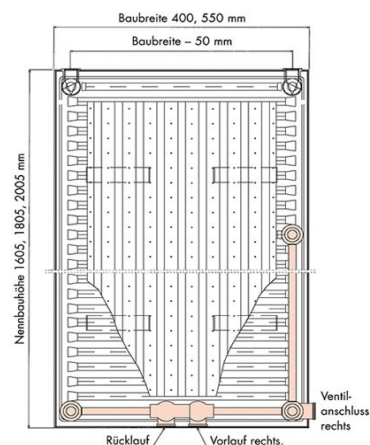

# Carat V

BH / mm	BL / mm	400				550			
		10	11	20	21	10	11	20	21
1605	Bst.-Nr.	16040-10*	16040-11*	16040-20*	16040-21*	16055-10	16055-11	16055-20*	16055-21*
	55°/45°	313 W	350 W	544 W	590 W	402 W	465 W	663 W	806 W
	70°/55°	513 W	566 W	853 W	915 W	658 W	759 W	1.038 W	1.220 W
	Preis	328 €	370 €	441 €	499 €	345 €	402 €	488 €	556 €
1805	Bst.-Nr.	18040-10	18040-11	18040-20	18040-21*	18055-10	18055-11	18055-20*	18055-21*
	55°/45°	335 W	372 W	593 W	653 W	431 W	540 W	725 W	835 W
	70°/55°	552 W	622 W	933 W	1.015 W	708 W	848 W	1.138 W	1.302 W
	Preis	347 €	416 €	471 €	540 €	369 €	432 €	523 €	595 €
2005	Bst.-Nr.	20040-10	20040-11	20040-20	20040-21	20055-10	20055-11	20055-20*	20055-21*
	55°/45°	357 W	359 W	640 W	706 W	459 W	579 W	787 W	930 W
	70°/55°	590 W	648 W	1.013 W	1.101 W	759 W	853 W	1.267 W	1.410 W
	Preis	373 €	439 €	499 €	573 €	388 €	456 €	558 €	639 €

Mit \* markierte Positionen sind derzeit nicht auf Lager

Front und Seitenansicht

DESIGN PLUS

Haltetaschen-Anordnung

Schaubild Ventilanschluss